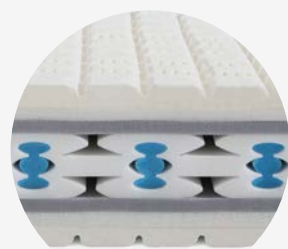

riposa

SWISS SLEEP

L'HARMONIE POUR VOTRE DOS.

Bellissima

Bellissima

Le matelas le plus harmonieux de tous les matelas spécial dos de riposa: avec sa surface en latex et sa construction finement adaptée, le matelas Bellissima garantit un confort particulièrement doux.

Avec son profil vertical et horizontal, la surface en latex adaptative 3D aère ponctuellement et permet un ajustement ergonomique. Pour une expérience de sommeil extrêmement douce et profondément relaxante.

DONNÉES TECHNIQUES BELLISSIMA

Hauteur totale du matelas: 22 cm
Hauteur du noyau: 18 cm

NOYAU

Noyau du matelas Bellissima EvoPore

Le Protect-System innovant à éléments amortissants high-tech sans métal est intégré à l'architecture en mousse EvoPoreHRC afin de soutenir la colonne vertébrale dans toutes les positions, dans l'esprit de la Swiss Sleep Technology SST. Ce matelas est complété par une surface en latex élastique et adaptative.