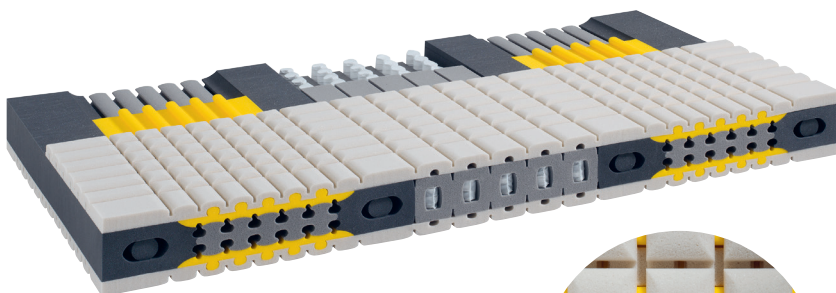

#### MATRATZEN-BEZUG

Grandessa-Bezug mit Seide (Oeko-Tex Standard 100).

Das Cover lässt sich beidseitig abnehmen und bei Bedarf ersetzen. Waschbar bis 60 °C (Schonwaschgang).

## Aktive Lordosenstütze ABS

Die Lordosenstütze besteht aus dem einzigartigen AirBox-System (ABS) und bietet einen optimalen Support für den unteren Rücken. So garantiert Grandessa die ergonomisch richtige Lagerung in jeder Schlafposition.