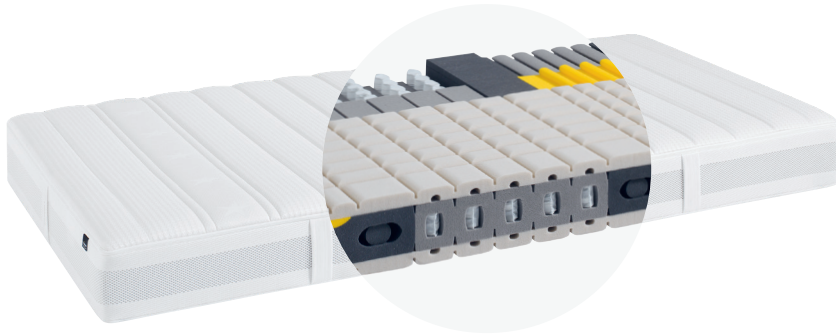

# Grandessa

Der Klassiker unter den riposa Rückenmatratzen: Grandessa mit aktiver Lordosenstütze und atmungsaktiver Oberfläche ist ein sicherer Wert.

## TECHNISCHE DATEN GRANDESSA

Gesamthöhe Matratze: 22 cm  
Kernhöhe: 18 cm

#### Grandessa-Hybridkern

Im Sinne der Swiss Sleep Technologie wird der Swiss EvoPoreHRC Matratzenkern durch das AirBox-System (ABS) im Bereich der Lendenwirbelsäule ergänzt. Die Visco-Elemente in der Schulter/Nacken-Zone und die neuartige, atmungsaktive Oberfläche verfeinern den individuellen Schlafkomfort.