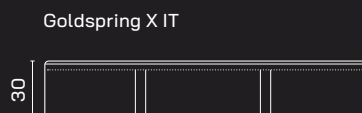

Dimensions spéciales en option: catégorie supérieure de prix, majorée de 10 %.

PRIX GOLDSRING X IT (AVEC TOPPER INTÉGRÉ)

Goldspring X IT Art. n° 7093 (soft) | 7094 (medium) | 7095 (forte) | 7135 (extraforte)

Dimensions	80/90 cm	95 cm	100 cm	120 cm	140 cm	160 cm	180 cm	200 cm
190/200 cm	CHF 2480.-	CHF 2730.-	CHF 2980.-	CHF 3770.-	CHF 4410.-	CHF 4960.-	CHF 5710.-	CHF 6340.-
210 cm	CHF 2730.-	CHF 3010.-	CHF 3290.-	CHF 4160.-	CHF 4860.-	CHF 5470.-	CHF 6290.-	CHF 6980.-
220 cm	CHF 2870.-	CHF 3170.-	CHF 3460.-	CHF 4380.-	CHF 5110.-	CHF 5750.-	CHF 6610.-	CHF 7330.-

Dimensions spéciales en option: catégorie supérieure de prix, majorée de 10 %.

PRIX GOLDSRING X TEX (AVEC LA GAINE TEXTILE)

Goldspring X TEX Art. n° 7096 (soft) | 7097 (medium) | 7098 (forte) | 7136 (extraforte)

Dimensions	80 cm	90 cm	100 cm	120 cm	140 cm	160 cm	180 cm	200 cm
200 cm	CHF 2390.-	CHF 2390.-	CHF 2880.-	CHF 3650.-	CHF 4270.-	CHF 4780.-	CHF 5500.-	CHF 6110.-
210 cm	CHF 2640.-	CHF 2640.-	CHF 3180.-	CHF 4020.-	CHF 4700.-	CHF 5270.-	CHF 6060.-	CHF 6720.-
220 cm	CHF 2780.-	CHF 2780.-	CHF 3350.-	CHF 4230.-	CHF 4940.-	CHF 5540.-	CHF 6370.-	CHF 7060.-

Dimensions spéciales en option: catégorie supérieure de prix, majorée de 10 %.

Hauteur matelas Goldspring X

Toutes les dimensions sont indiquées en cm