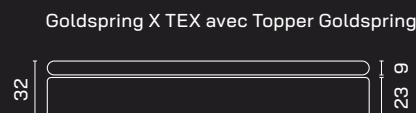

Dimensions spéciales en option: catégorie supérieure de prix, majorée de 10 %.

PRIX GOLDSRING X IT (AVEC TOPPER INTÉGRÉ)

Goldspring X IT Art. n° 7093 (soft) | 7094 (medium) | 7095 (forte) | 7135 (extraforte)

Dimensions	80/90 cm	95 cm	100 cm	120 cm	140 cm	160 cm	180 cm	200 cm
190/200 cm	CHF 2480.-	CHF 2730.-	CHF 2980.-	CHF 3770.-	CHF 4410.-	CHF 4960.-	CHF 5710.-	CHF 6340.-
210 cm	CHF 2730.-	CHF 3010.-	CHF 3290.-	CHF 4160.-	CHF 4860.-	CHF 5470.-	CHF 6290.-	CHF 6980.-
220 cm	CHF 2870.-	CHF 3170.-	CHF 3460.-	CHF 4380.-	CHF 5110.-	CHF 5750.-	CHF 6610.-	CHF 7330.-

Dimensions spéciales en option: catégorie supérieure de prix, majorée de 10 %.

PRIX GOLDSRING X TEX (AVEC LA GAINE TEXTILE)

Goldspring X TEX Art. n° 7096 (soft) | 7097 (medium) | 7098 (forte) | 7136 (extraforte)

Dimensions	80 cm	90 cm	100 cm	120 cm	140 cm	160 cm	180 cm	200 cm
200 cm	CHF 2390.-	CHF 2390.-	CHF 2880.-	CHF 3650.-	CHF 4270.-	CHF 4780.-	CHF 5500.-	CHF 6110.-
210 cm	CHF 2640.-	CHF 2640.-	CHF 3180.-	CHF 4020.-	CHF 4700.-	CHF 5270.-	CHF 6060.-	CHF 6720.-
220 cm	CHF 2780.-	CHF 2780.-	CHF 3350.-	CHF 4230.-	CHF 4940.-	CHF 5540.-	CHF 6370.-	CHF 7060.-

Dimensions spéciales en option: catégorie supérieure de prix, majorée de 10 %.

Hauteur matelas Goldspring X

Toutes les dimensions sont indiquées en cm