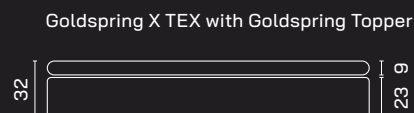

Special sizes possible: next price category plus 10 %.

GOLDSRING X IT PRICES (WITH INTEGRATED TOPPER)

Goldspring X IT Art. no. 7093 (soft) | 7094 (medium) | 7095 (forte) | 7135 (extraforte)

Dimensions	80/90 cm	95 cm	100 cm	120 cm	140 cm	160 cm	180 cm	200 cm
190/200 cm	CHF 2480.–	CHF 2730.–	CHF 2980.–	CHF 3770.–	CHF 4410.–	CHF 4960.–	CHF 5710.–	CHF 6340.–
210 cm	CHF 2730.–	CHF 3010.–	CHF 3290.–	CHF 4160.–	CHF 4860.–	CHF 5470.–	CHF 6290.–	CHF 6980.–
220 cm	CHF 2870.–	CHF 3170.–	CHF 3460.–	CHF 4380.–	CHF 5110.–	CHF 5750.–	CHF 6610.–	CHF 7330.–

Special sizes possible: next price category plus 10 %.

GOLDSRING X TEX PRICES (WITH TEXTILE COVERING)

Goldspring X TEX Art. no. 7096 (soft) | 7097 (medium) | 7098 (forte) | 7136 (extraforte)

Dimensions	80 cm	90 cm	100 cm	120 cm	140 cm	160 cm	180 cm	200 cm
200 cm	CHF 2390.–	CHF 2390.–	CHF 2880.–	CHF 3650.–	CHF 4270.–	CHF 4780.–	CHF 5500.–	CHF 6110.–
210 cm	CHF 2640.–	CHF 2640.–	CHF 3180.–	CHF 4020.–	CHF 4700.–	CHF 5270.–	CHF 6060.–	CHF 6720.–
220 cm	CHF 2780.–	CHF 2780.–	CHF 3350.–	CHF 4230.–	CHF 4940.–	CHF 5540.–	CHF 6370.–	CHF 7060.–

Special sizes possible: next price category plus 10 %.

Height of the Goldspring X upper bed unit

All sizes in cm