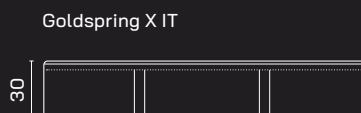

Special sizes possible: next price category plus 10 %.

GOLDSRING X IT PRICES (WITH INTEGRATED TOPPER)

Goldspring X IT Art. no. 7093 (soft) | 7094 (medium) | 7095 (forte) | 7135 (extraforte)

Dimensions	80/90 cm	95 cm	100 cm	120 cm	140 cm	160 cm	180 cm	200 cm
190/200 cm	CHF 2480.–	CHF 2730.–	CHF 2980.–	CHF 3770.–	CHF 4410.–	CHF 4960.–	CHF 5710.–	CHF 6340.–
210 cm	CHF 2730.–	CHF 3010.–	CHF 3290.–	CHF 4160.–	CHF 4860.–	CHF 5470.–	CHF 6290.–	CHF 6980.–
220 cm	CHF 2870.–	CHF 3170.–	CHF 3460.–	CHF 4380.–	CHF 5110.–	CHF 5750.–	CHF 6610.–	CHF 7330.–

Special sizes possible: next price category plus 10 %.

GOLDSRING X TEX PRICES (WITH TEXTILE COVERING)

Goldspring X TEX Art. no. 7096 (soft) | 7097 (medium) | 7098 (forte) | 7136 (extraforte)

Dimensions	80 cm	90 cm	100 cm	120 cm	140 cm	160 cm	180 cm	200 cm
200 cm	CHF 2390.–	CHF 2390.–	CHF 2880.–	CHF 3650.–	CHF 4270.–	CHF 4780.–	CHF 5500.–	CHF 6110.–
210 cm	CHF 2640.–	CHF 2640.–	CHF 3180.–	CHF 4020.–	CHF 4700.–	CHF 5270.–	CHF 6060.–	CHF 6720.–
220 cm	CHF 2780.–	CHF 2780.–	CHF 3350.–	CHF 4230.–	CHF 4940.–	CHF 5540.–	CHF 6370.–	CHF 7060.–

Special sizes possible: next price category plus 10 %.

Height of the Goldspring X upper bed unit

All sizes in cm