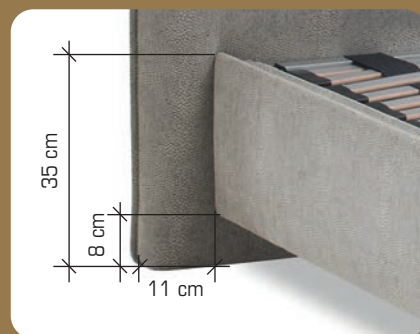

Hauteur de la tête de lit: 118 cm

Épaisseur de la tête de lit: 10 cm

Largeur de la tête de lit: la tête de lit

dépasse de 11 cm à gauche et à droite

Hauteur jusqu'au bord supérieur du

sommier: 35 cm

Espace entre le sol et le lit: 8 cm