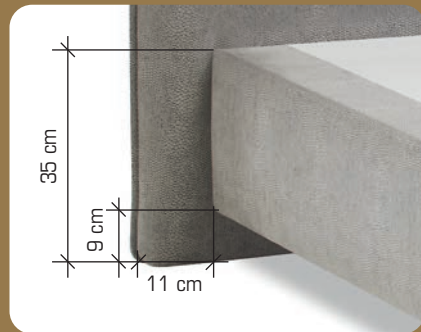

Housse

Tissu tiré de la collection.

Manufacture

Les articles de la ligne riposa Gold sont d'authentiques produits de manufacture. Des différences minimales de dimensions sont donc possibles.