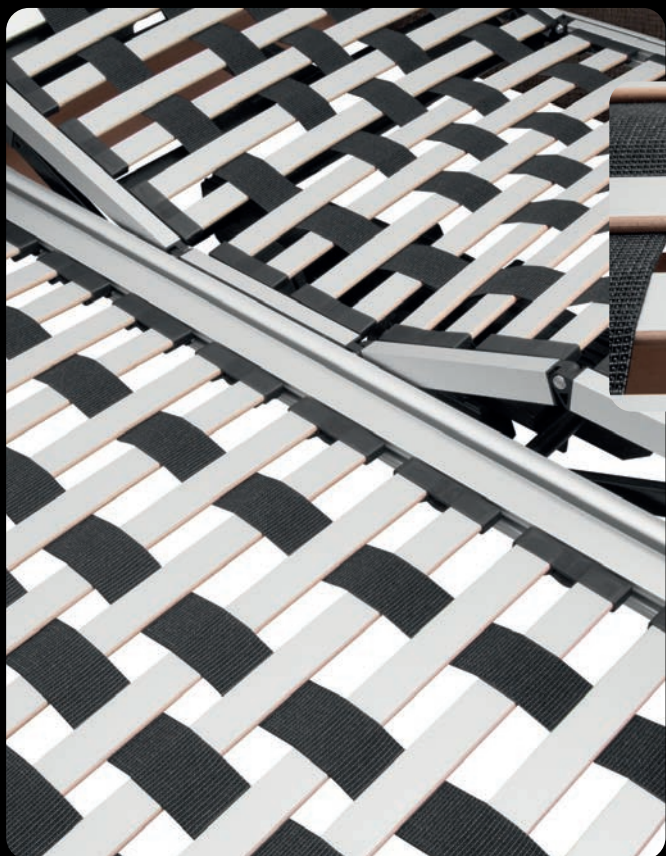

REMBOLAGE TECHNOLOGIE B