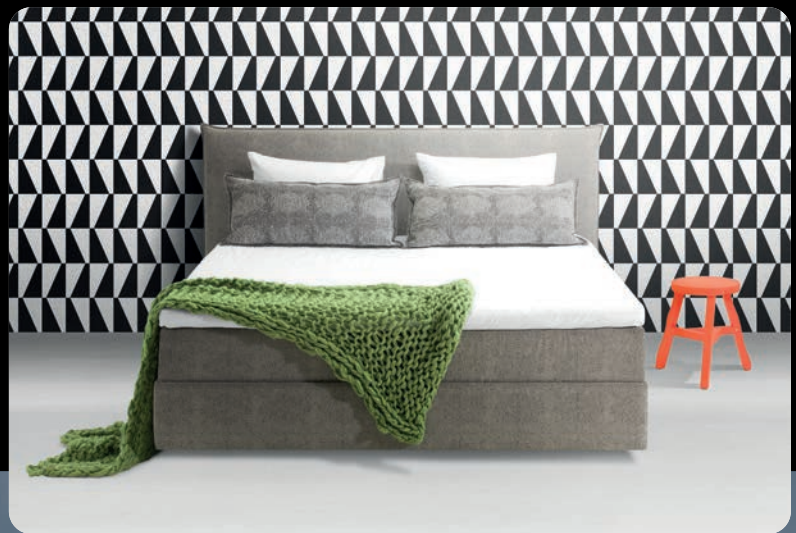

ARTISANAL ET ELT-SPRING-BASE

AUTHENTIQUEMENT
SUISSE