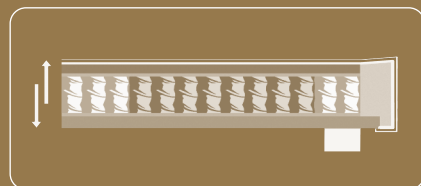

ARTEMIS

riposa

SWISS SLEEP

BOXSPRING

ARTEMIS

LE LIT BOXSPRING AVEC CONFORT DU DOS ET UNE TOUCHE DE GLAMOUR

- Découvrez le confort suisse du sommeil et du dos à l'état pur
- Le lit ARTEMIS apporte une discrète touche de glamour à votre chambre à coucher
- La tête de lit moderne en forme de couronne offre un appui et invite à la lecture

- Sommier avec des ressorts en poches en forme de tonneaux selon les zones, peut servir de base par. ex. au matelas GOLDSRING.

- Tête de lit en forme de couronne aux courbes douces; offre un appui confortable et invite à la lecture.

- Surface antidérapante fonctionnelle et rembourrage raffiné présenté en un seul élément.

Modèle de lit ARTEMIS

N° art. 6098 ARTEMIS

Dimension de commande	90/100 cm	120 cm	140 cm	160 cm	180 cm	200 cm
Longueur 200 cm	3750.-	4100.-	4310.-	4950.-	5150.-	5490.-
Dimensions finales en cm	120/130x212	150x212	170x212	190x212	210x212	230x212
Longueur 210 cm	4150.-	4510.-	4750.-	5500.-	5670.-	6050.-
Dimensions finales en cm	120/130x222	150x222	170x222	190x222	210x222	230x222

A partir de 160 cm, les sommiers sont en deux parties, avec une housse commune pour une présentation en un seul élément. Dimensions spéciales sur demande. Prix en CHF

DONNÉES TECHNIQUES

ARTEMIS

Sommier en bois de construction stable. Confort de couchage optimal assuré par des ressorts en poches en forme de tonneaux entourés d'une structure rembourrée. Sommier à l'aspect délicat avec une housse commune amovible en tissu d'ameublement raffiné. Combiné à une tête de lit confortable en forme de couronne.