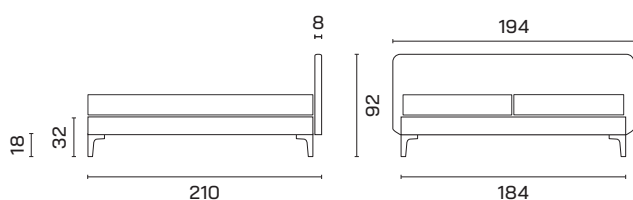

TÊTE DE LIT

La tête de lit est disponible en deux dimensions: une hauteur standard classique et une variante plus haute «Long». Les housses de la tête de lit et du sommier ne sont pas amovibles.

Important: les lits Boxspring de riposa sont d'authentiques produits de manufacture. Des différences minimales de dimensions sont donc possibles.

Dimensions des modèles 180 × 200 cm

Toutes les dimensions sont indiquées en cm

Lit Boxspring Slow Relax

Tête de lit «Standard»

Tête de lit «Long»

Idéal pour une combinaison avec un matelas haut ou pour un matelas avec topper.