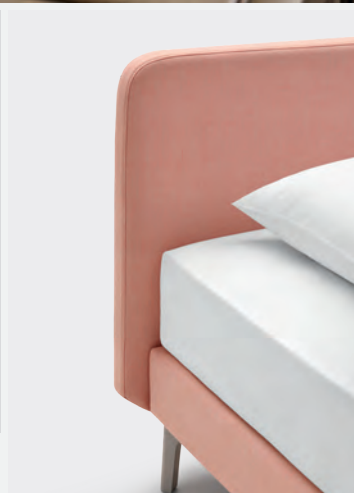

Atelier.

Unser Boxspring-Atelier im Glarnerland.

In unserem Boxspring-Atelier in Oberurnen fertigen wir täglich exklusive Boxspring-Unikate – jedes Bett trägt die persönliche Handschrift eines erfahrenen Mitarbeitenden. So lebt der traditionsreiche Beruf des Polsterers, der in der Schweiz fast verschwunden war, bei riposa weiter. Heute bilden wir in unserem Atelier auch neue Polstererinnen und Polsterer aus.

riposa Swiss Sleep ist eine Investition in Ihre Gesundheit – entwickelt mit Erfahrung und Innovationskraft, gefertigt in der Schweiz.