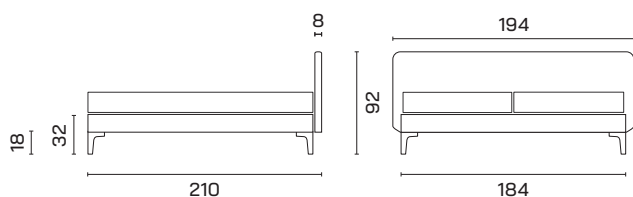

SLOW RELAX KHL

Beide Liegeflächen sind mit manueller Kopfhochlagerung ausgestattet.

SLOW RELAX MIX

In der Ausführung Mix ist eine Liegefläche automatisch per Knopfdruck verstellbar, während die andere Liegefläche mit manueller Kopfhochlagerung ausgestattet ist.

SLOW RELAX AUTOMAT

Die gewünschte Relax-Position kann einfach und stufenlos per Knopfdruck eingestellt werden. Die Liegeflächen sind ab 160 cm zweiteilig und können einzeln oder parallel betrieben werden (Bettrahmen durchgängig).

FÜSSE «SLOW»

Die Massivholz-Füsse sind in den vier Farben Wood Light, Night Blue, Grey und Black erhältlich. So lässt sich der Look des Betts Slow Relax in Verbindung mit der Polsterstofffarbe völlig individuell ausgestalten.

KOPFTEILE

Für individuelle Bett-Kompositionen stehen zwei Kopfteil-Masse zur Verfügung: Eine klassische Standard-Höhe und eine höhere Variante «Long». Der Bezug des Kopfteils und Unterbetts ist nicht abnehmbar.

Hinweis: Die Boxspring-Betten von riposa werden in reiner Manufakturarbeit von Hand gefertigt. Daher sind minimale Massabweichungen möglich.

Fertigmasse Modelle 180 × 200 cm

Alle Masse in cm

Boxspring-Bett Slow Relax

Kopfteil «Standard»