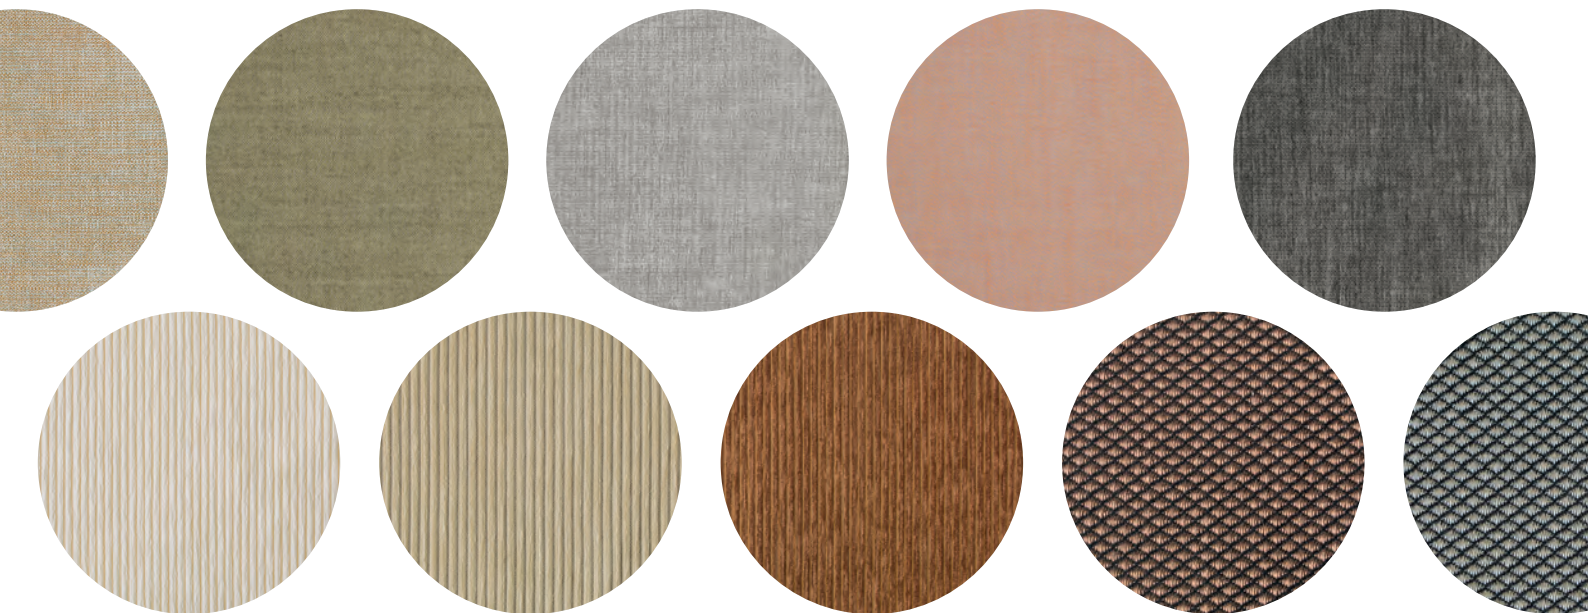

★
riposa

SWISS SLEEP

LE LIT BOXSPRING FLOTTANT AUX PROPORTIONS LÉGÈRES.

Aurora

Aurora

Le lit Boxspring Aurora fascine par ses proportions légères et élégantes ainsi que par son aspect flottant. Le design sobre et géométrique donne une impression gracieuse et sensuelle, idéale pour passer des nuits reposantes. Des détails subtilement cubiques mettent en valeur les caractéristiques de ce modèle classique de riposa.

Proportions légères et élégantes

Les proportions cubiques, légères et élégantes donnent une impression moderne et harmonieuse dans chaque chambre à coucher.

Effet flottant grâce au système Cube

Le lit Aurora est fixé de manière invisible sur le socle en bois «Cube». Il semble flotter.

Aspect continu & antidérapant

Le sommier Aurora est également disponible en option effet continu, avec housse amovible et surface antidérapante.

Uniquement pour vous.

Votre Aurora est un modèle unique, de la construction jusqu'à la couleur du tissu.