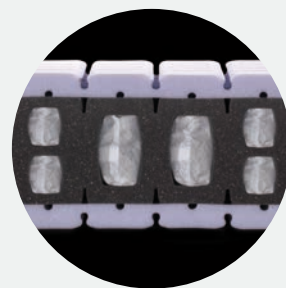

DATI TECNICI SUPERNOVA

Altezza totale materasso: 26 cm
Altezza nucleo: 22 cm

NUCLEO

Nucleo del materasso Supernova Dualtex

Il nucleo del materasso Dualtex viene prodotto secondo i principi della Swiss Sleep Technology SST, con espanso EvoPoreHRC e superficie high-tech Bodypore. Il sistema di relax per la schiena (SRS) e il sistema di relax per le spalle (SRS), sviluppati secondo principi ergonomici, garantiscono il comfort di questo materasso con supporto speciale per la schiena innovativo.

Disponibile in tre livelli di durezza.

Sistema di relax della schiena (SRS)

Con tecnologia di supporto per la schiena a due livelli con molle a botte insacchettate trattate termicamente e materiale isolante.

Comfort di superficie Bodypore

La struttura cellulare aperta dell'espanso Bodypore high-tech assicura una ventilazione ottimale e allevia i punti di pressione.

Sistema di relax delle spalle (SRS)

Permette alle spalle e al collo di rilassarsi e rigenerarsi in modo ottimale.

Principio di ergonomia ASA

Lo sviluppo si basa sul principio ergonomico ASA (adattamento, sostegno, aerazione).

RIVESTIMENTO

Rivestimento Swisswool lavabile di alta qualità.

FODERA DEL MATERASSO

Fodera Supernova con seta (Oeko-Tex Standard 100). La cover può essere rimossa su entrambi i lati e, se necessario, sostituita. Lavabile fino a 60 °C (ciclo delicato).

PERSONE ALLERGICHE

Disponibile anche in versione per persone allergiche senza supplementi.