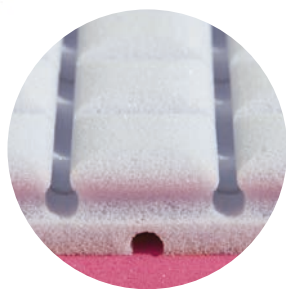

Codice 2121 Supernova 1 (soft)
Codice 2122 Supernova 2 (medium)
Codice 2123 Supernova 3 (forte)

Dimensioni	80/90 cm	95 cm	100 cm	120 cm	140 cm	160 cm	180 cm	200 cm
190/200 cm	2280.-	2510.-	2740.-	3470.-	4050.-	4560.-	5130.-	5700.-
210 cm	2510.-	2770.-	3020.-	3820.-	4460.-	5020.-	5650.-	6270.-
220 cm	2640.-	2910.-	3180.-	4020.-	4690.-	5280.-	5940.-	6590.-

Possibilità di dimensioni speciali: categoria di prezzo immediatamente superiore più supplemento del 10 %.
Prezzi in CHF